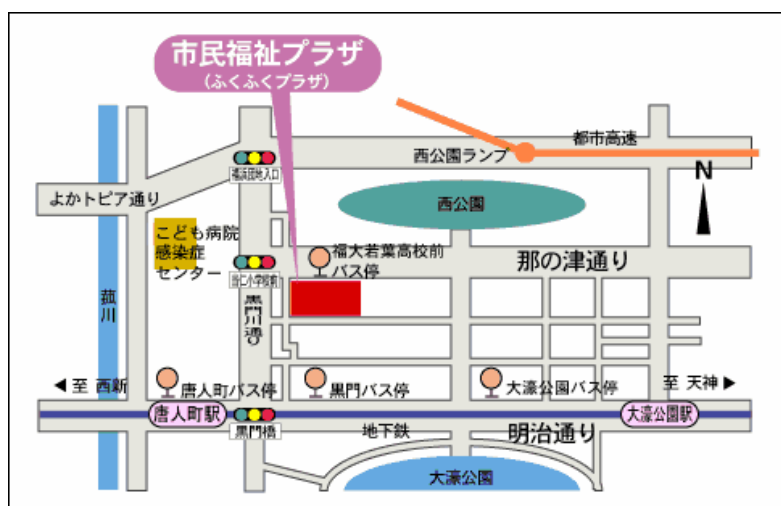

日本の生活は楽しい？
苦しい？ 面白い？ 大変？
あなたの思いを伝えてください。
伝えることから新しい世界との
出会いが始まります。

日時 2011年10月16日(日)13:00 開演

第1部 日本語教室学習者のスピーチ

第2部 日本語学校学生のスピーチ

アトラクション

聴講者募集!

会場 福岡市市民福祉プラザ(ふくふくプラザ)1階

福岡市中央区荒戸3丁目 TEL 092-731-2929